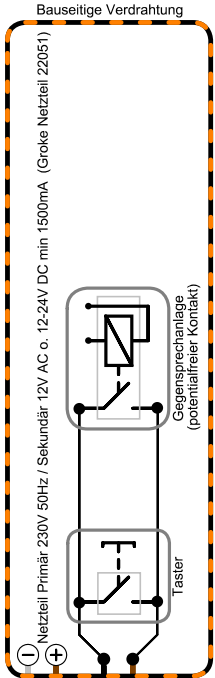

Leitungsquerschnitt (bauseitige Leitung)	
bis Länge	Querschnitt
10 m	0,5 mm ²
40 m	0,75 mm ²
50 m	1,0 mm ²
75 m	1,5 mm ²
125 m	2,5 mm ²

Kabelübergang(27719)

LIYY 3x0,5mm²

G-U Leitung (im Anbauset enthalten)

Pin 1	gr	-VCC (GND)
Pin 2	br	+VCC
Pin 3	sw	Steuerimpuls

br	+ VCC
gr	- GND
sw	+ Freigabe

Schwarz	sw
Braun	br
Rot	rt
Orange	or
Gelb	ge
Grün	gn
Blau	bl
Violett	vi
Grau	gr
Weiß	ws
Rosa	rs

Änderungen		Name	Datum	Bezeichnung: G.U. Security Automatic+ Kabelübergang 8 pol.
Name	Datum	gez.:	sle	
		gepr.:	to	12.08.2016