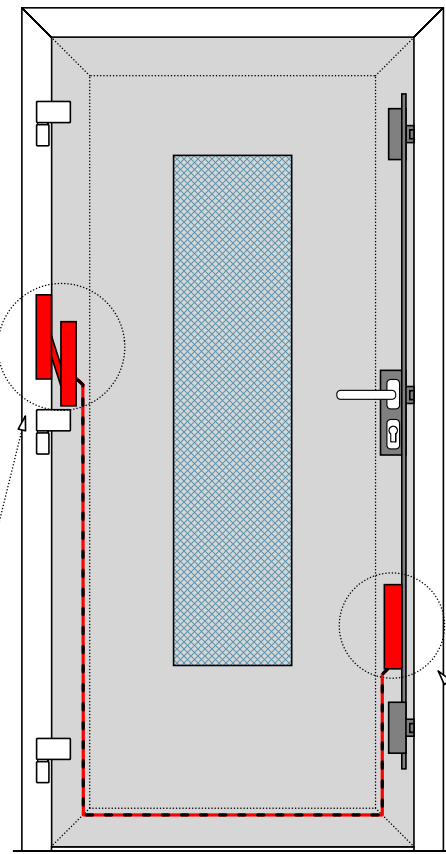

Leitungsquerschnitt (bauseitige Leitung)	
bis Länge	Querschnitt
10 m	0,5 mm ²
40 m	0,75 mm ²
50 m	1,0 mm ²
75 m	1,5 mm ²
125 m	2,5 mm ²

Kabelübergang(27719)

LIYY 3x0,5mm²

G-U Leitung (im Anbauset enthalten)

Pin 1	gr	-VCC (GND)
Pin 2	br	+VCC
Pin 3	sw	Steuerimpuls

br	+ VCC
gr	- GND
sw	+ Freigabe

Schwarz	sw
Braun	br
Rot	rt
Orange	or
Gelb	ge
Grün	gn
Blau	bl
Violett	vi
Grau	gr
Weiß	ws
Rosa	rs

Änderungen		Name	Datum	Bezeichnung: G.U. Security Automatic+ Kabelübergang 8 pol.
Name	Datum	gez.:	sle	
		gepr.:	to	12.08.2016